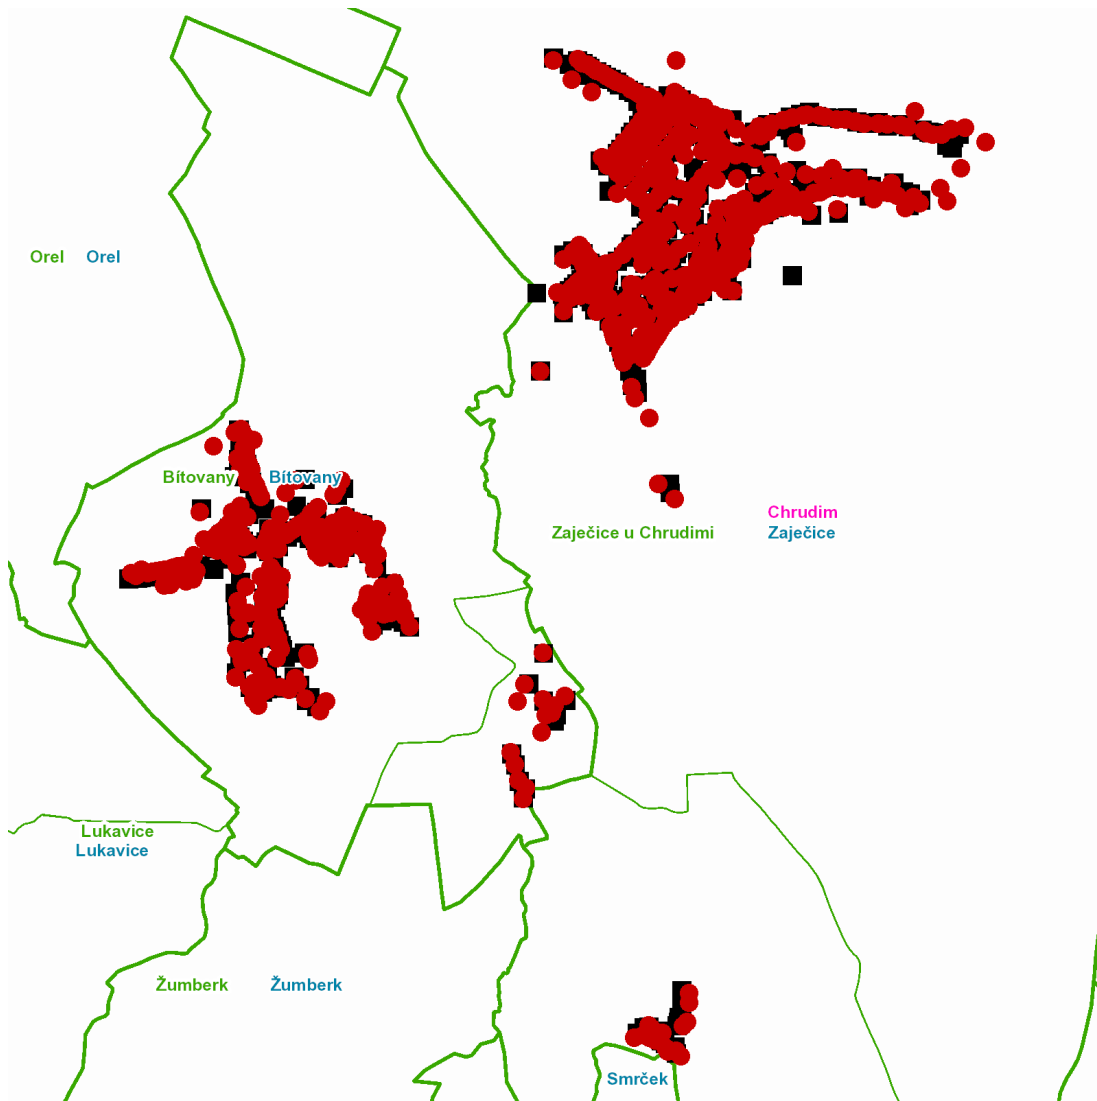

dne **6. 5. 2021** od **8:00** do **15:00** hodin

---

**Plánovaná odstávka zahrnuje tyto lokality:****Bitovany (okres Chrudim)**část obce **Bitovánky**

č. p. 1-12

č. ev. 11

část obce **Bitovany**

č. p. 1-16, 18-48, 50, 51, 53-89, 91-114, 116-130, 132-139, 141-162, 164, 165, 166, 167, 169-175, 181, 185, 187

č. p. 1-9, 11, 15, 16

č. ev. 3, 4, 9

část obce **Zaječice**

č. p. 1-18, 20-40, 42-47, 49-62, 64-82, 84-100, 102, 103, 105-111, 113-122, 124, 125, 126, 128-214, 216-262, 264-318, 320, 322-342, 344-349, 352-359, 361-365, 368-372, 375, 378, 379, 383, 386

---

dne **6. 5. 2021** od **8:00** do **15:00** hodin**Orientační mapový podklad odstávkou dotčených lokalit****VYSVĚTLIVKY**

- – adresy dotčené odstávkou elektřiny
- – místa připojení k elektrické síti dotčená odstávkou