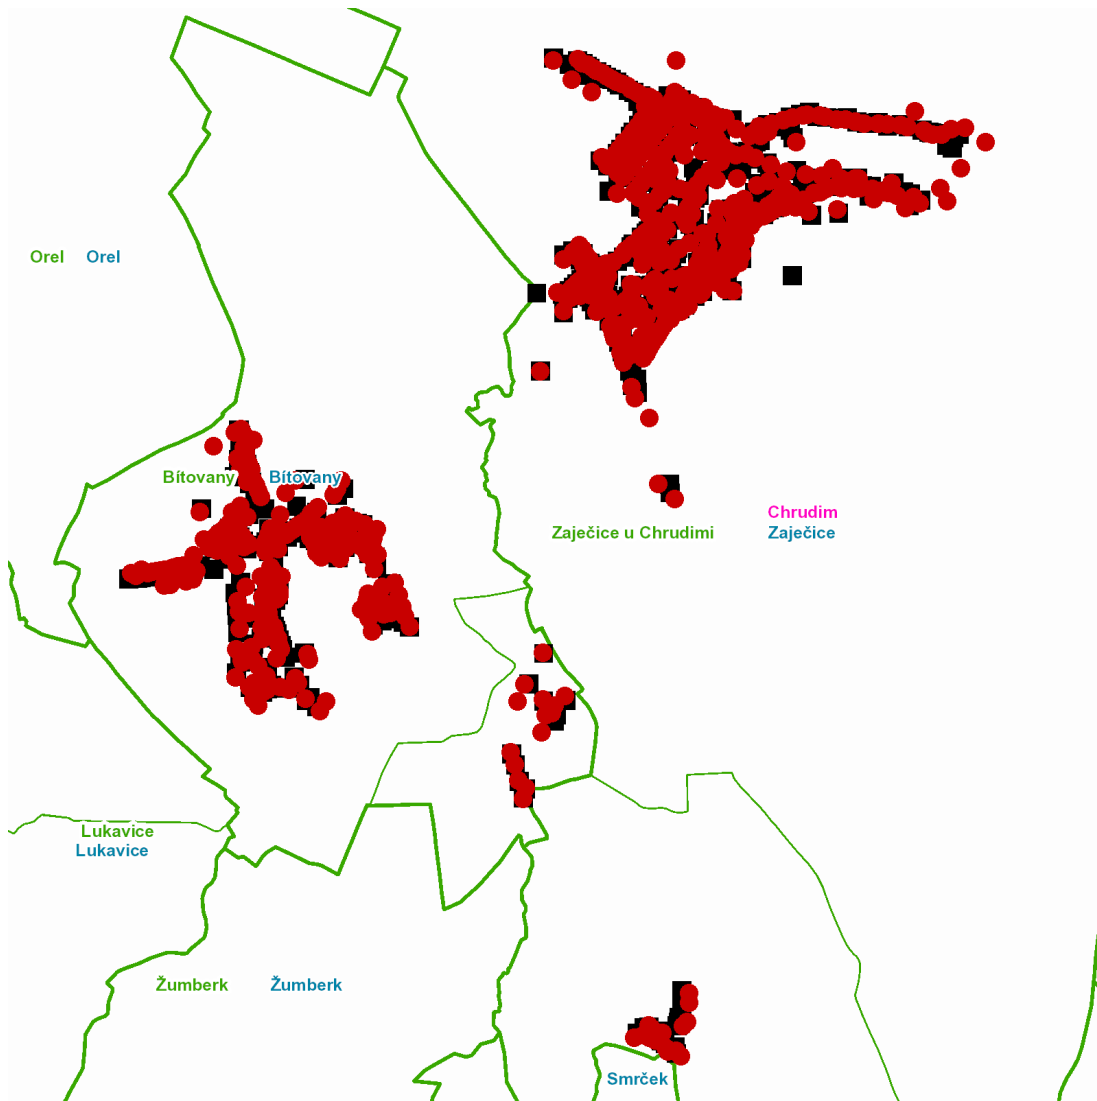

dne **4. 5. 2021** od **8:00** do **18:00** hodin

---

**Plánovaná odstávka zahrnuje tyto lokality:****Bitovany (okres Chrudim)**část obce **Bitovánky**

č. p. 1-12

č. ev. 11

část obce **Bitovany**

č. p. 1-16, 18-48, 50, 51, 53-89, 91-114, 116-130, 132-139, 141-162, 164, 165, 166, 167, 169-175, 181, 185, 187

č. p. 1-9, 11, 15, 16

č. ev. 3, 4, 9

část obce **Zaječice**

č. p. 1-18, 20-40, 42-47, 49-62, 64-82, 84-100, 102, 103, 105-111, 113-122, 124, 125, 126, 128-214, 216-262, 264-318, 320, 322-342, 344-349, 352-359, 361-365, 368-372, 375, 378, 379, 383, 386

---

**dne 4. 5. 2021 od 8:00 do 18:00 hodin****Orientační mapový podklad odstávkou dotčených lokalit****VYSVĚTLIVKY**

- – adresy dotčené odstávkou elektřiny
- – místa připojení k elektrické síti dotčená odstávkou